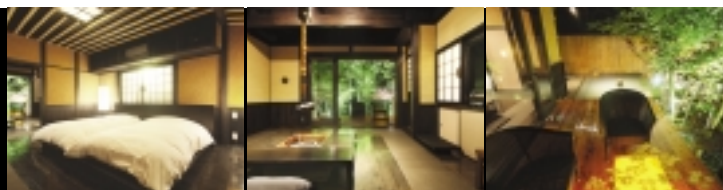

天飛  
 ウッドデッキで竹林を渡る風に耳を澄ませる。

□ お部屋のレイアウト

※ウッドテラスに手摺りがございませんので、20歳未満のお客様はご利用頂けません。

※ベッドはツインとしてもご利用頂けます。

□ お部屋

定員2名 10畳の和室(ベッドルーム)+6畳の囲炉裏+ウッドテラス

□ お風呂

約4mの露天風呂+檜風呂の内湯

※竹ふえのお風呂はすべて源泉掛け流しでございます

□ 設備

キングサイズのベッド、冷暖房、液晶テレビ、DVDプレーヤー、ウォッシュトイレ、ドライヤー、化粧鏡、タオルウォーマー、ガウン、アロマミストディフューザー、読書灯、冷蔵庫、石臼珈琲、ポット、竹林水、番傘、館内お履き物、水鉢、雨の日の三度笠

□ チェックイン/チェックアウト

15:30 / 11:00